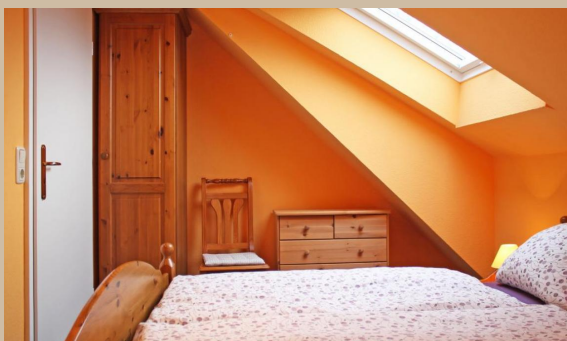

Zeitraum 2023		
bis	allg.	
	1.Tag inkl. ER	w. Tag
23.12.23	186,00 €	70,00 €
26.12.23	211,00 €	95,00 €

Zeitraum 2024		
bis	allg.	
	1.Tag inkl. ER	w. Tag
02.01.24	236,00 €	120,00 €
28.03.24	186,00 €	70,00 €
02.04.24	211,00 €	95,00 €
08.05.24	186,00 €	70,00 €
01.07.24	211,00 €	95,00 €
01.09.24	236,00 €	120,00 €
22.10.24	211,00 €	95,00 €
23.12.24	186,00 €	70,00 €
26.12.24	211,00 €	95,00 €

Zeitraum 2025		
bis	allg.	
	1.Tag inkl. ER	w. Tag
05.01.25	236,00 €	120,00 €
17.04.25	186,00 €	70,00 €
22.04.25	211,00 €	95,00 €

Bettwäsche (14 €) & Handtücher (12 €) pro Person auf Wunsch. Einschließlich der Kosten für Strom, Wasser und Heizung. Zuzüglich der Kosten für Kurtaxe. Die Buchungsgebühr beträgt 20 €. Haustiere nicht gestattet. RAUCHEN NICHT GESTATTET.